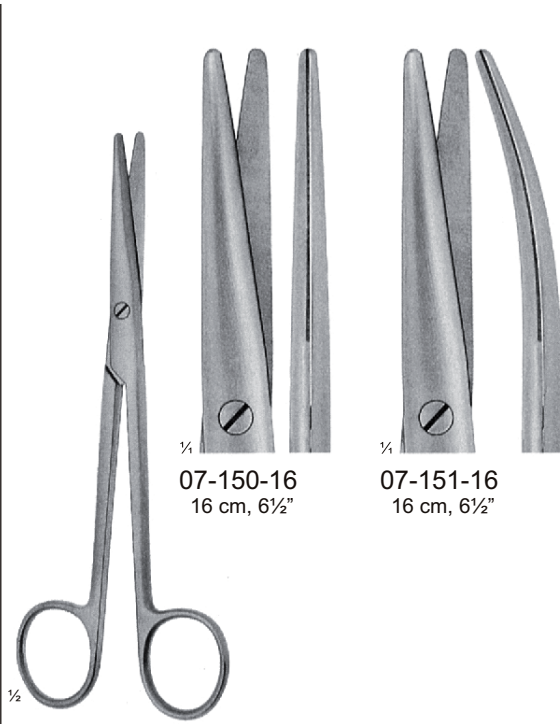

07-144-19
 19,5 cm, 7¾"
 07-144-21
 21 cm, 8¼"

07-139-22
 22,5 cm, 9"
 07-139-30
 30 cm, 12"

MAYO-HARRINGTON
 07-138-22
 07-139-30

07-145-15
 15 cm, 6"

07-145-17
 17 cm, 6¾"

07-145-19
 19,5 cm, 7¾"
 07-145-21
 21 cm, 8¼"

MAYO-STILLE
 07-144 -15
 07-145 -21

Dissecting Scissors
 Präparierscheren
 Tijeras de disección
 Ciseaux à dissection
 Forbici per dissezione

07

¼
 07-146-17
 17 cm, 6¾"

¼
 07-147-17
 17 cm, 6¾"

½
MAYO-NOBLE
 07-146-17
 07-147-17