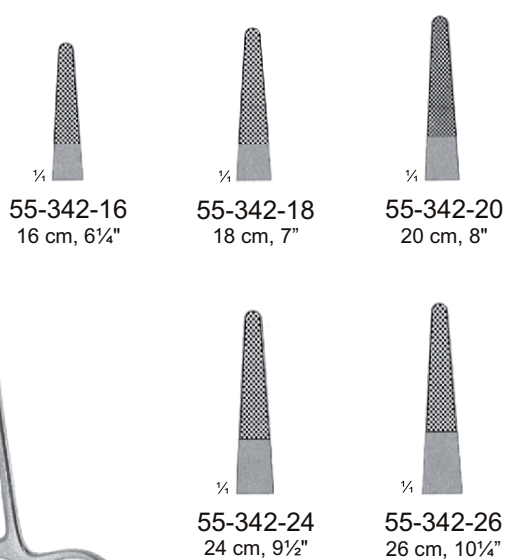

KILNER
55-314-13

55-318-13
13 cm, 5"

WEBSTER
55-318-13

55-320-13
13 cm, 5"

BAUMGARTNER
55-320-13

55-322-14
14 cm, 5¼"

**HEGAR
BAUMGARTNER**
55-322-14

Needle Holders with tungsten carbide inserts
 Nadelhalter mit Hartmetalleinlagen
 Porta-agujas con bocas de carburo tungsteno
 Porte-aiguilles avec mors en tungstén
 Portaghi con morsi in carburo di tungsteno

055

NEWORLEANS
55-330-18

SAROT
55-332-18
55-332-26

MAYO-HEGAR
55-342-16
55-342-26

Light pattern
Leichte Modelle
Modelos ligeros
Modèles légers
Modelli leggeri

Standard patterns
Standard modelle
Modelos standard
Modèles standard
Modelli standard

		55-470-14 14 cm, 5 $\frac{1}{2}$ "			55-470-17 17 cm, 6 $\frac{3}{4}$ "
		55-470-20 20 cm, 8"			55-470-23 23 cm, 9"
MATHIEU 55-470-14 55-470-23			MATHIEU 55-472-14 55-472-23		

		55-474-14 14 cm, 5 $\frac{1}{2}$ "			55-474-17 17 cm, 6 $\frac{1}{2}$ "
		55-474-20 20 cm, 8"			55-474-23 23 cm, 9"
MATHIEU 55-474-14 55-474-23					

55-488-20
20 cm, 8"

55-488-23
23 cm, 9"

ZWEIFEL
 55-488-20
 55-488-23

55-490-16
16 cm, 6¼"

55-490-18
18 cm, 7"

55-490-20
20 cm, 8"

LANGENBECK
 55-490-16
 55-490-20

55-496-19
19,5 cm, 7¾"