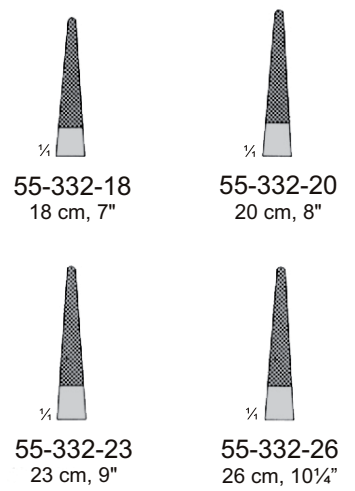

MAYO-HEGAR
55-342-16
55-342-26

Light pattern
Leichte Modelle
Modelos ligeros
Modèles légers
Modelli leggeri