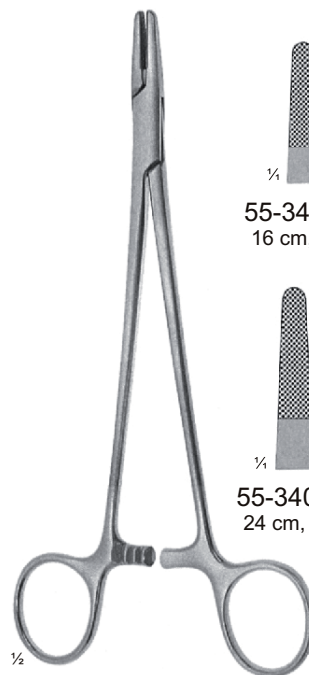

KILNER
55-314-13

55-318-13
13 cm, 5"

WEBSTER
55-318-13

55-320-13
13 cm, 5"

BAUMGARTNER
55-320-13

55-322-14
14 cm, 5¼"

**HEGAR
BAUMGARTNER**
55-322-14

Needle Holders with tungsten carbide inserts
 Nadelhalter mit Hartmetalleinlagen
 Porta-agujas con bocas de carburo tungsteno
 Porte-aiguilles avec mors en tungstén
 Portaghi con morsi in carburo di tungsteno

055

NEWORLEANS
55-330-18

SAROT
55-332-18
55-332-26

MAYO-HEGAR
55-342-16
55-342-26

Light pattern
Leichte Modelle
Modelos ligeros
Modèles légers
Modelli leggeri

Standard patterns
Standard modelle
Modelos standard
Modèles standard
Modelli standard

		55-470-14 14 cm, 5 $\frac{1}{2}$ "			55-470-17 17 cm, 6 $\frac{3}{4}$ "
		55-470-20 20 cm, 8"			55-470-23 23 cm, 9"
MATHIEU 55-470-14 55-470-23			MATHIEU 55-472-14 55-472-23		

		55-474-14 14 cm, 5 $\frac{1}{2}$ "			55-474-17 17 cm, 6 $\frac{1}{2}$ "
		55-474-20 20 cm, 8"			55-474-23 23 cm, 9"
MATHIEU 55-474-14 55-474-23					