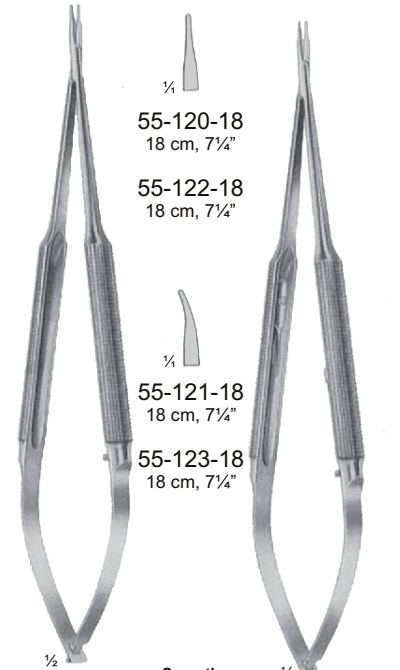

55-120-18
55-121-18

Smooth
Glatt
Lisc
Lisses
Liscie

55-122-18
55-123-18