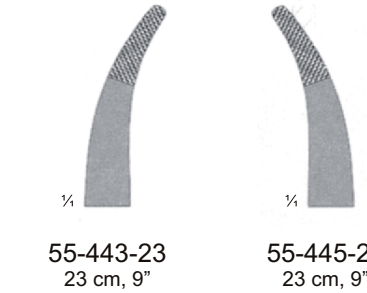

STRATTE
55-443-23
55-445-23