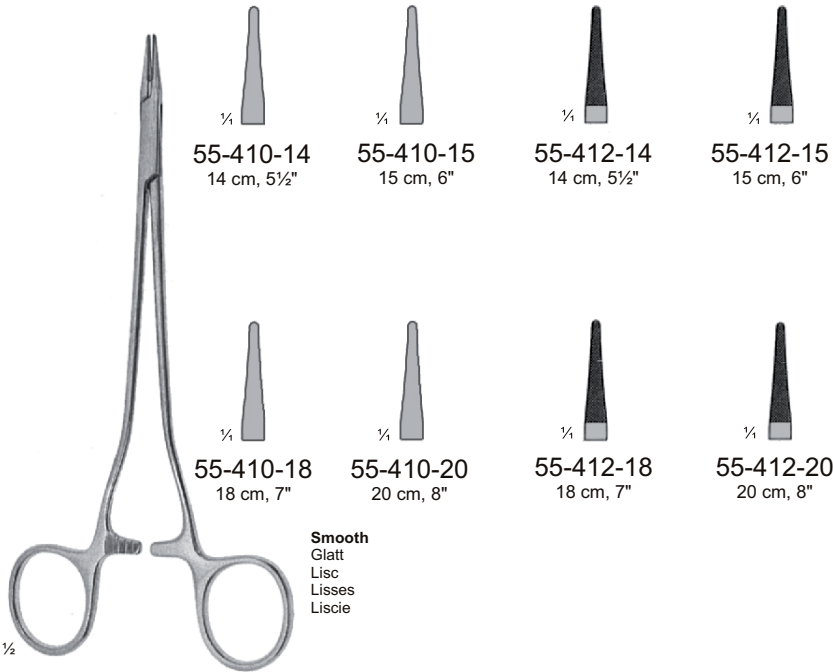

EUFRATE PASQUE
55-410-14
55-412-20