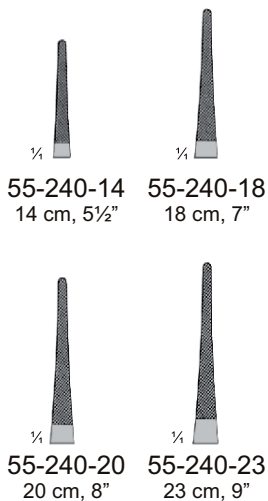

BARRAQUER
55-180-12
55-181-14

55-182-12
12 cm, 4¾"

55-183-12
12 cm, 4¾"

55-182-14
14 cm, 5½"

55-183-14
14 cm, 5½"

Smooth
Glatt
Lisc
Lisses
Liscie

CASTROVIEJO
55-182-12
55-182-14

KALT
 55-200-14
 14 cm, 5½"

STEVENS
 55-208-13 13 cm, 5"
 55-208-15 15 cm, 6"

BOYNTON
 55-210-12
 12 cm, 4¾"

ARRUGA
 55-212-16
 16 cm, 6¼"

HEGAR VASCULAR
 55-240-14
 55-240-23

MICRO VASCULAR
 55-248-14
 55-248-23

PARELL
 55-249-18

JACOBSON
 55-250-18
 55-152-21

$\frac{1}{4}$
 55-250-18
 18 cm, 7"

$\frac{1}{4}$
 55-250-21
 21 cm, 8 $\frac{1}{4}$ "

Smooth
 Glatt
 Lisc
 Lisses
 Liscie

$\frac{1}{4}$
 55-252-18
 18 cm, 7"

$\frac{1}{4}$
 55-252-21
 21 cm, 8 $\frac{1}{4}$ "

		55-470-14 14 cm, 5 $\frac{1}{2}$ "			55-470-17 17 cm, 6 $\frac{3}{4}$ "
		55-470-20 20 cm, 8"			55-470-23 23 cm, 9"
MATHIEU 55-470-14 55-470-23			MATHIEU 55-472-14 55-472-23		

		55-474-14 14 cm, 5 $\frac{1}{2}$ "			55-474-17 17 cm, 6 $\frac{1}{2}$ "
		55-474-20 20 cm, 8"			55-474-23 23 cm, 9"
MATHIEU 55-474-14 55-474-23					