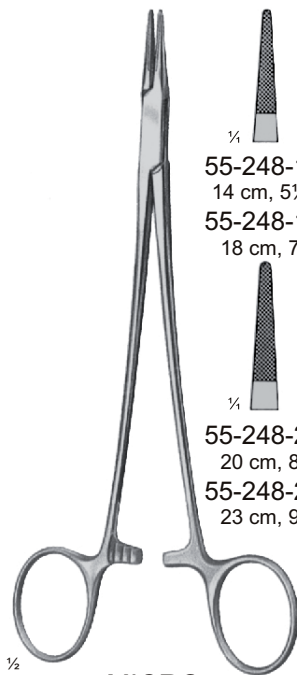

STEVENS
 55-208-13 13 cm, 5"
 55-208-15 15 cm, 6"

BOYNTON
 55-210-12
 12 cm, 4¾"

ARRUGA
 55-212-16
 16 cm, 6¼"

HEGAR VASCULAR
 55-240-14
 55-240-23

MICRO VASCULAR
 55-248-14
 55-248-23

PARELL
 55-249-18

JACOBSON
 55-250-18
 55-152-21

$\frac{1}{4}$
 55-250-18
 18 cm, 7"

$\frac{1}{4}$
 55-250-21
 21 cm, 8 $\frac{1}{4}$ "

Smooth
 Glatt
 Lisc
 Lisses
 Liscie

$\frac{1}{4}$
 55-252-18
 18 cm, 7"

$\frac{1}{4}$
 55-252-21
 21 cm, 8 $\frac{1}{4}$ "

		55-470-14 14 cm, 5 $\frac{1}{2}$ "			55-470-17 17 cm, 6 $\frac{3}{4}$ "
		55-470-20 20 cm, 8"			55-470-23 23 cm, 9"
MATHIEU 55-470-14 55-470-23			MATHIEU 55-472-14 55-472-23		

		55-474-14 14 cm, 5 $\frac{1}{2}$ "			55-474-17 17 cm, 6 $\frac{1}{2}$ "
		55-474-20 20 cm, 8"			55-474-23 23 cm, 9"
MATHIEU 55-474-14 55-474-23					