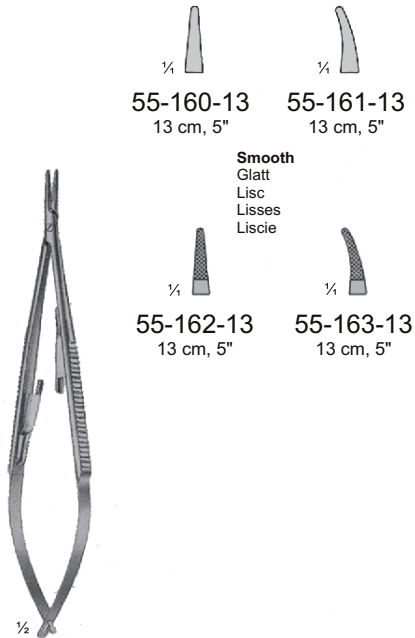

Smooth
 Glatt
 Lisc
 Lisses
 Liscie

**BARRAQUER
 TROUTMAN**
 15-142-10
 15-143-10

Smooth
 Glatt
 Lisc
 Lisses
 Liscie

BARRAQUER
 15-151-11
 15-151-13

Smooth
 Glatt
 Lisc
 Lisses
 Liscie

BARRAQUER
 55-155-13
 55-157-15

Smooth
 Glatt
 Lisc
 Lisses
 Liscie

55-160-13
13 cm, 5"

55-161-13
13 cm, 5"

Smooth
Glatt
Lisc
Lisses
Liscie

55-162-13
13 cm, 5"

55-163-13
13 cm, 5"

CASTROVIEJO
55-160-13
55-163-13

55-164-14
14 cm, 5½"

55-164-18
18 cm, 7"

55-164-20
20 cm, 8"

55-165-18
18 cm, 7"

55-165-20
20 cm, 8"

55-165-20
20 cm, 8"

Smooth
Glatt
Lisc
Lisses
Liscie

55-166-14
14 cm, 5½"

55-166-18
18 cm, 7"