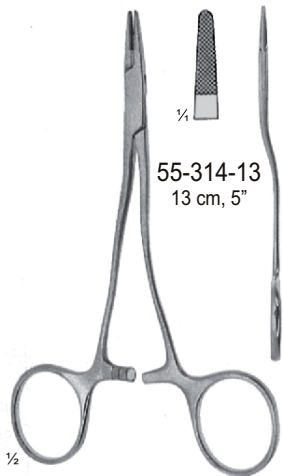

DEBAKEY
55-288-18

55-290-16
16 cm, 6 1/4"

55-290-18
18 cm, 7"

FRENCH EYE (RYDER)
55-290-16
55-290-18

NEIVERT
55-292-13
13 cm, 5"

55-300-12
12 cm, 4¾"
55-300-12
12 cm, 4¾"
Smooth
Graft
Liso
Lisae
Liscie

DERF
55-300-12
55-300-12

55-304-10
10,5 cm, 4"

CONVERSE
55-304-10

55-308-13
13 cm, 5"

NEIVERT
55-308-13

55-310-13
13 cm, 5"

HALSEY
55-310-13
55-310-13

55-310-13
13 cm, 5"
Smooth
Graft
Liso
Lisae
Liscie

55-314-13
13 cm, 5"

KILNER
55-314-13

55-318-13
13 cm, 5"

WEBSTER
55-318-13

55-320-13
13 cm, 5"

BAUMGARTNER
55-320-13

55-322-14
14 cm, 5¼"

**HEGAR
BAUMGARTNER**
55-322-14

Needle Holders with tungsten carbide inserts
 Nadelhalter mit Hartmetalleinlagen
 Porta-agujas con bocas de carburo tungsteno
 Porte-aiguilles avec mors en tungstén
 Portaghi con morsi in carburo di tungsteno

		55-470-14 14 cm, 5 $\frac{1}{2}$ "			55-470-17 17 cm, 6 $\frac{3}{4}$ "
		55-470-20 20 cm, 8"			55-470-23 23 cm, 9"
MATHIEU 55-470-14 55-470-23			MATHIEU 55-472-14 55-472-23		

		55-474-14 14 cm, 5 $\frac{1}{2}$ "			55-474-17 17 cm, 6 $\frac{1}{2}$ "
		55-474-20 20 cm, 8"			55-474-23 23 cm, 9"
MATHIEU 55-474-14 55-474-23					