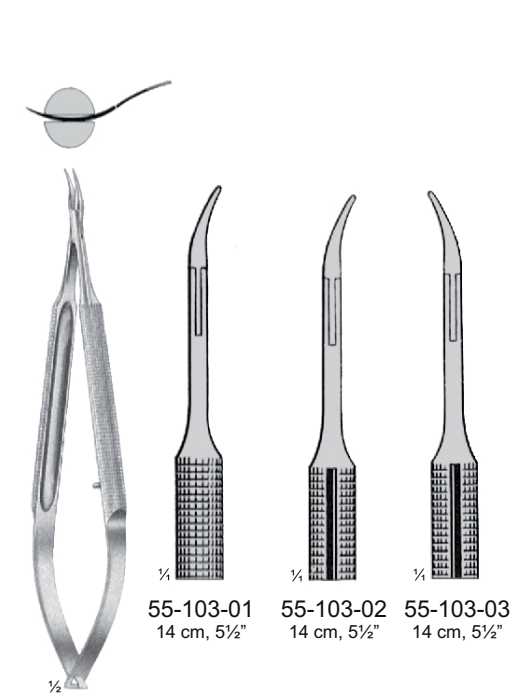

GOMEL
55-103-01
55-103-03

Smooth
Glatt
Lisc
Lisses
Liscie