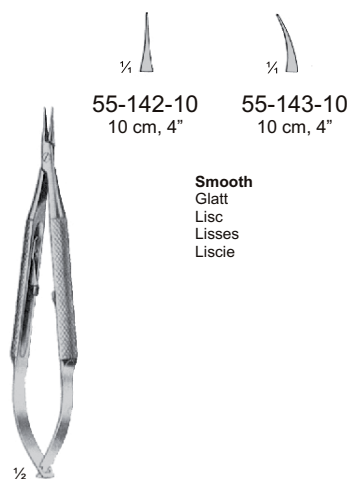

**BARRAQUER
TROUTMAN**
15-142-10
15-143-10

Smooth
Glatt
Lisc
Lisses
Liscie