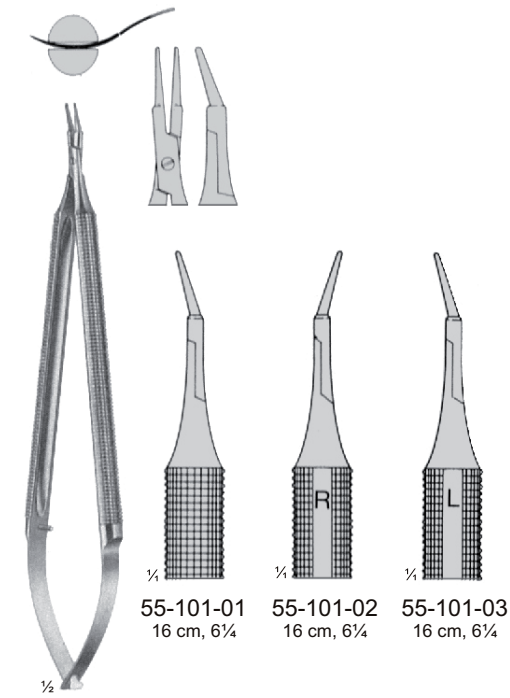

ROCK GRIP

055

Needle Holders with tungsten carbide inserts
Nedelhalter mit Hartmetalleinlagen
Porta-agujas con bocas de carburo tungsteno
Porte-aiguilles avec mors en tungstène
Portaghi con morsi in carburo tungsteno