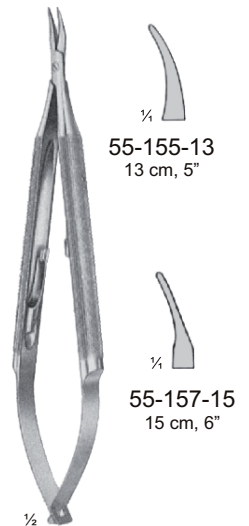

Smooth
 Glatt
 Lisc
 Lisses
 Liscie

**BARRAQUER
 TROUTMAN**
 15-142-10
 15-143-10

Smooth
 Glatt
 Lisc
 Lisses
 Liscie

BARRAQUER
 15-151-11
 15-151-13

Smooth
 Glatt
 Lisc
 Lisses
 Liscie

BARRAQUER
 55-155-13
 55-157-15

Smooth
 Glatt
 Lisc
 Lisses
 Liscie

55-160-13
13 cm, 5"

55-161-13
13 cm, 5"

Smooth
Glatt
Lisc
Lisses
Liscie

55-162-13
13 cm, 5"

55-163-13
13 cm, 5"

CASTROVIEJO
55-160-13
55-163-13

55-164-14
14 cm, 5½"

55-166-20
20 cm, 8"

55-167-18
18 cm, 7"

55-167-20
20 cm, 8"

55-167-20
20 cm, 8"

CASTROVIEJO
55-164-14
55-167-20

55-170-14
14 cm, 5½"

55-171-14
14 cm, 5½"

55-170-18
18 cm, 7"