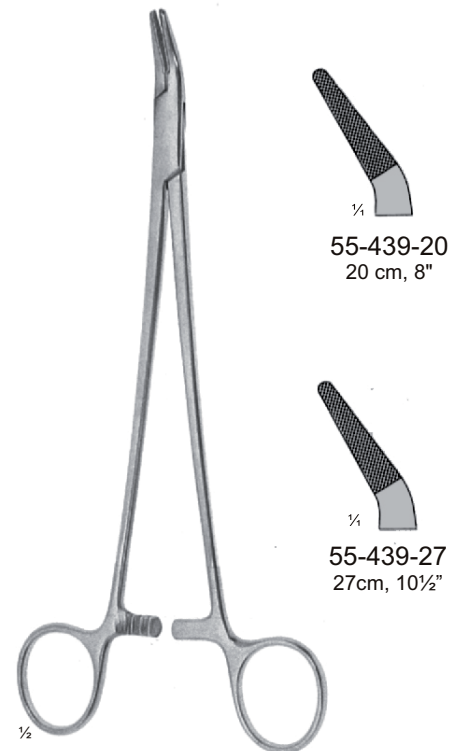

MAYO-HEGAR
55-340-16
55-340-30

EUFRATE PASQUE
 55-410-14
 55-412-20

FRENCH EYE
 55-420-16
 55-420-26

INTRACARDIAC
 55-430-18
 55-430-26

INTRACARDIAC
 55-436-18
 55-438-20

FINOCCHIETTO
 55-439-20
 55-439-27

BOZEMANN
55-440-20
55-440-28

HEANEY
55-441-20
55-441-26

STRATTE
55-443-23
55-445-23

Needle Holders with tungsten carbide inserts
 Nadelhalter mit Hartmetalleinlagen
 Porta-agujas con bocas de carburo tungsteno
 Porte-aiguilles avec mors en tungstène
 Portaghi con morsi in carburo di tungsteno