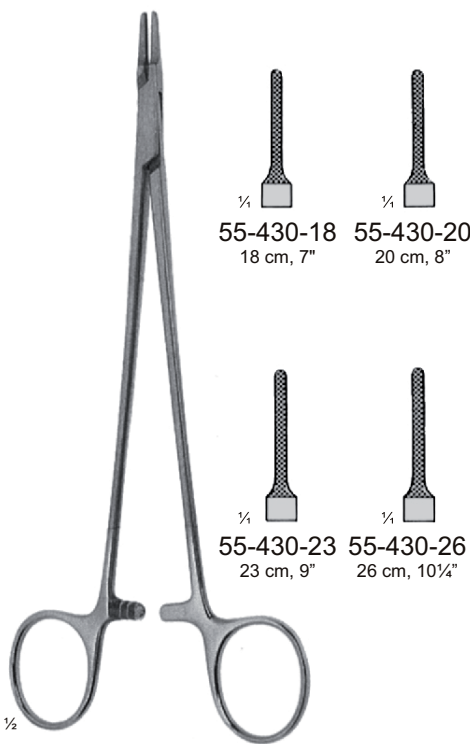

MAYO-HEGAR
55-340-16
55-340-30

EUFRATE PASQUE
 55-410-14
 55-412-20

FRENCH EYE
 55-420-16
 55-420-26

INTRACARDIAC
 55-430-18
 55-430-26

INTRACARDIAC
 55-436-18
 55-438-20

FINOCCHIETTO
 55-439-20
 55-439-27

BOZEMANN
55-440-20
55-440-28

HEANEY
55-441-20
55-441-26

STRATTE
55-443-23
55-445-23

Needle Holders with tungsten carbide inserts
 Nadelhalter mit Hartmetalleinlagen
 Porta-agujas con bocas de carburo tungsteno
 Porte-aiguilles avec mors en tungstène
 Portaghi con morsi in carburo di tungsteno

		55-470-14 14 cm, 5 $\frac{1}{2}$ "			55-470-17 17 cm, 6 $\frac{3}{4}$ "
		55-470-20 20 cm, 8"			55-470-23 23 cm, 9"
MATHIEU 55-470-14 55-470-23			MATHIEU 55-472-14 55-472-23		

		55-474-14 14 cm, 5 $\frac{1}{2}$ "			55-474-17 17 cm, 6 $\frac{1}{2}$ "
		55-474-20 20 cm, 8"			55-474-23 23 cm, 9"
MATHIEU 55-474-14 55-474-23					

55-488-20
20 cm, 8"

55-488-23
23 cm, 9"

ZWEIFEL
 55-488-20
 55-488-23

55-490-16
16 cm, 6¼"

55-490-18
18 cm, 7"

55-490-20
20 cm, 8"

LANGENBECK
 55-490-16
 55-490-20

55-496-19
19,5 cm, 7¾"