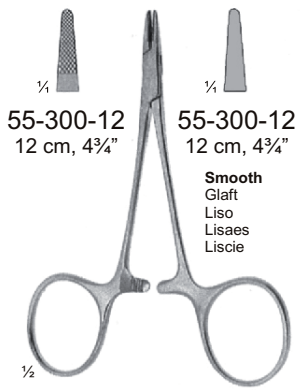

BAUMGARTNER
55-278-13

55-280-16
16 cm, 6 1/4"

55-280-18
18 cm, 7"

MAYO-HEGAR
55-280-16
55-280-18

55-284-15
15 cm, 6"

55-284-18
18 cm, 7"

CRILE-WOOD
55-284-15
55-284-18

55-288-18
18 cm, 7"

DEBAKEY
55-288-18

55-290-16
16 cm, 6 1/4"

55-290-18
18 cm, 7"

FRENCH EYE (RYDER)
55-290-16
55-290-18

NEIVERT
55-292-13
13 cm, 5"

55-300-12
12 cm, 4¾"
55-300-12
12 cm, 4¾"
Smooth
Graft
Liso
Lisae
Liscie

DERF
55-300-12
55-300-12

55-304-10
10,5 cm, 4"

CONVERSE
55-304-10

55-308-13
13 cm, 5"

NEIVERT
55-308-13

55-310-13
13 cm, 5"

HALSEY
55-310-13
55-310-13

55-310-13
13 cm, 5"
Smooth
Graft
Liso
Lisae
Liscie

55-314-13
13 cm, 5"