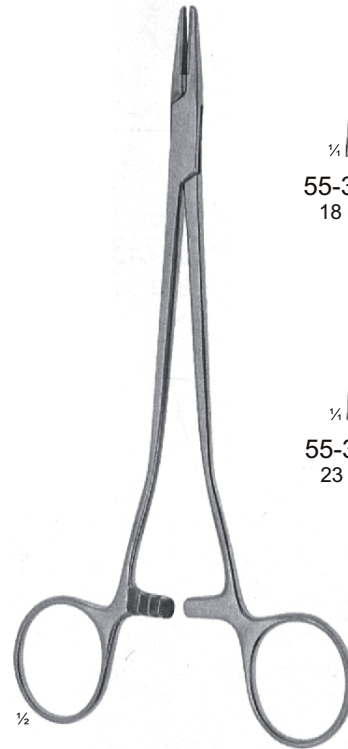

SAROT
55-332-18
55-332-26