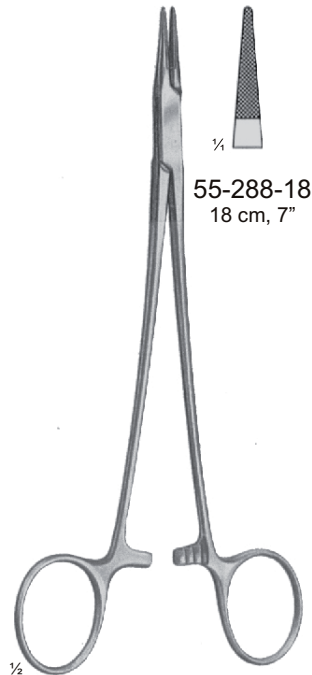

$\frac{1}{4}$
 55-262-23
 23 cm, 9"

$\frac{1}{4}$
 55-262-26
 26 cm, 10 $\frac{1}{4}$ "

55-272-13
13 cm, 5"

HALSEY
55-272-13

55-274-13
13 cm, 5"

Smooth
Glatt
Lisc
Lisses
Liscie

WEBSTER
55-274-13

55-278-13
13 cm, 5"

BAUMGARTNER
55-278-13

55-280-16
16 cm, 6 1/4"

55-280-18
18 cm, 7"

MAYO-HEGAR
55-280-16
55-280-18

55-284-15
15 cm, 6"

55-284-18
18 cm, 7"

CRILE-WOOD
55-284-15
55-284-18

55-288-18
18 cm, 7"

DEBAKEY
55-288-18

55-290-16
16 cm, 6 1/4"

55-290-18
18 cm, 7"

FRENCH EYE (RYDER)
55-290-16
55-290-18

NEIVERT
55-292-13
13 cm, 5"

55-300-12
12 cm, 4¾"
55-300-12
12 cm, 4¾"
Smooth
Graft
Liso
Lisae
Liscie

DERF
55-300-12
55-300-12