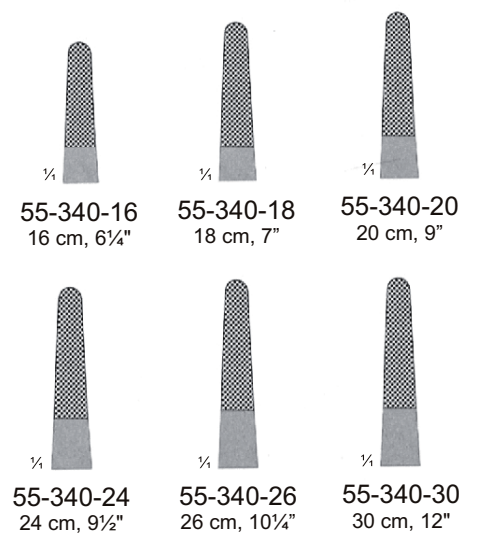

Needle Holders with tungsten carbide inserts
Nadelhalter mit Hartmetalleinlagen
Porta-agujas con bocas de carburo tungsteno
Porte-aiguilles avec mors en tungstén
Portaghi con morsi in carburo di tungsteno

055

Light pattern
Leichte Modelle
Modelos ligeros
Modèles légers
Modelli leggeri

Standard patterns
Standard modelle
Modelos standard
Modèles standard
Modelli standard