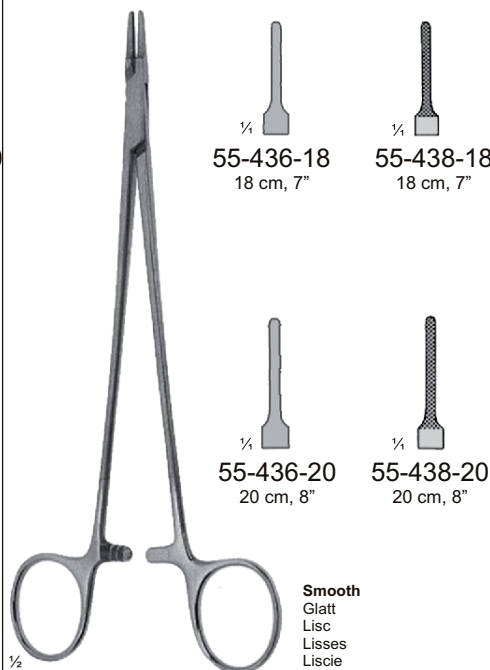

MAYO-HEGAR
55-340-16
55-340-30

EUFRATE PASQUE
 55-410-14
 55-412-20

FRENCH EYE
 55-420-16
 55-420-26

INTRACARDIAC
 55-430-18
 55-430-26

INTRACARDIAC
 55-436-18
 55-438-20

FINOCCHIETTO
 55-439-20
 55-439-27

		55-470-14 14 cm, 5 $\frac{1}{2}$ "			55-470-17 17 cm, 6 $\frac{3}{4}$ "
		55-470-20 20 cm, 8"			55-470-23 23 cm, 9"
MATHIEU 55-470-14 55-470-23			MATHIEU 55-472-14 55-472-23		

		55-474-14 14 cm, 5 $\frac{1}{2}$ "			55-474-17 17 cm, 6 $\frac{1}{2}$ "
		55-474-20 20 cm, 8"			55-474-23 23 cm, 9"
MATHIEU 55-474-14 55-474-23					